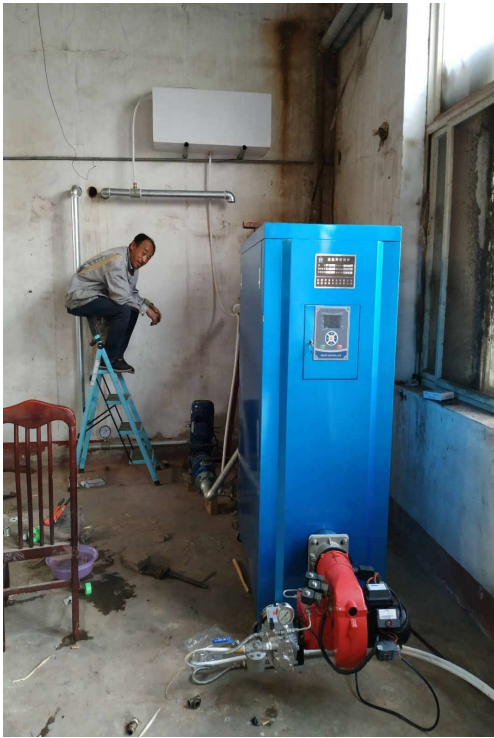

质检中心产品检测

3000 平米商用锅炉